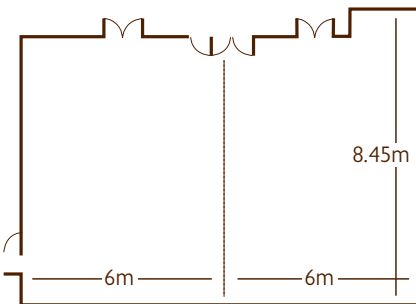

Pulai & Palm