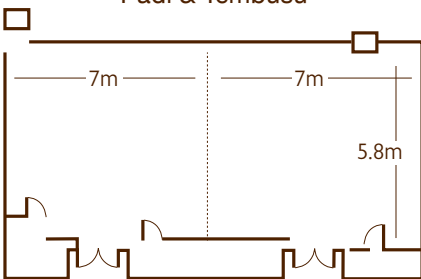

Padi & Tembusu