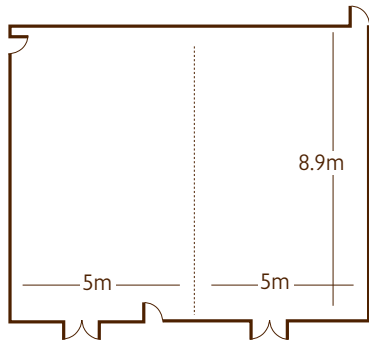

Halia & Lemongrass